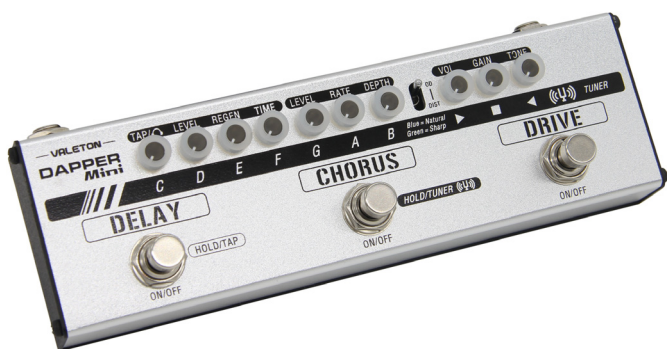

Verb II
VA CRL-9
€ 81,00

Effetto di riverbero Digitale con 16 tipologie di algoritmi selezionabili tra vari reverberi - Adatto ad una grande varietà di stili musicali - Controlli: Mix, Decay, Tone - Funzione di taglio della coda del riverbero tramite F/switch - Struttura in robusta lega leggera - Dimensioni 93.5 x 42 x 52 mm - Peso 150 gr - Alimentabile tramite alimentatore esterno 9 vdc

MULTI-EFFETTI A STRIP

Dapper

Bass

VA VES-2

€ 149,00

Multieffetto a strip Dapper Bass per basso elettrico - Accordatore, Booster/Compressore, Dirty Q (filtro envelope), Bass Amp, Octave, Chorus, Uscite SEND/RETURN per collegare una ulteriore catena effetti, Uscita Thru (per segnale pulito), Uscita XLR - Misure 320x65x42mm, Peso 690g - Con alimentatore 9 Vdc incluso

Mini - Guitar

VA MES-1

€ 89,00

Multieffetto a strip Dapper Mini per chitarra elettrica - Accordatore, Overdrive/Distoratore, Chorus, Delay con funzione TAP tempo, Uscita cuffia con CABINET SIMULATOR - Misure 167x65x42mm, Peso 417g - Con alimentatore 9 Vdc incluso

Mini - Bass

VA MES-2

€ 99,00

Multieffetto a strip Mini Dapper Bass per basso elettrico - Accordatore, Booster/Compressore, Bass Amp con EQ 3 bande, Chorus, Uscita XLR, Uscita cuffie con volume indipendente - Ingresso Aux - Misure 197x65x42mm, Peso 440g - Con alimentatore 9 Vdc incluso