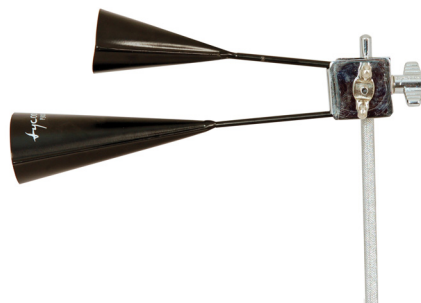

TY TXBD-B

€ 56,50

Attacco per percussioni su cassa - Nero

TY TXAG-C

€ 36,00

Attacco per Agogo Bell - Cromato

TY TXAG-B

€ 31,00