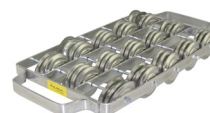

Sleigh Bell - 2 file di campanelle

TY THPSB-4R € 45,00

Sleigh Bell - 4 file di campanelle

Chocalho

TY TPCH € 235,00

Chocalho - Jingle shaker in Alluminio per Samba e Batucada

Claves

In Quercia del Siam