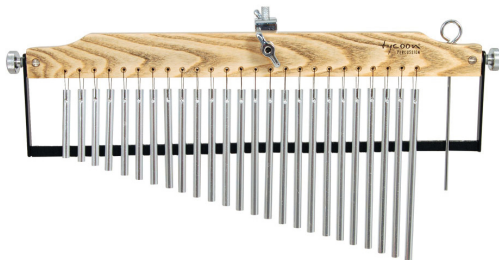

Agogo Bell - Large

TY TGO-3 € 48,00

Tri Agogo Bell

Master Grand Bar Chimes

TY TIMG-36-G € 230,00

Master Grand Series Bar Chimes - 36 Chimes Dorate con barra in legno naturale

TY TIMG-36-CG € 230,00

Master Grand Series Bar Chimes - 36 Chimes Cromate e Dorate con barra in legno naturale

TY TIMG-25-C € 189,00

Master Grand Series Bar Chimes - 25 Chimes Cromate con barra in legno naturale

Bar Chimes

TY TIM-72-G-N € 285,00

Bar Chimes - 72 Chimes Dorate con barra in legno naturale

TY TIM-50-C-BR € 217,00