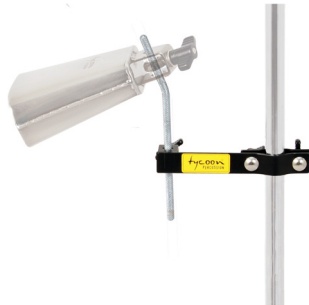

Attacco per Agogo Bell - Nero

TYCOON

TY TXAP-C

€ 70,00

Supporto universale per percussioni - Cromato

TY TXAP-B

€ 56,50

Supporto universale per percussioni - Nero