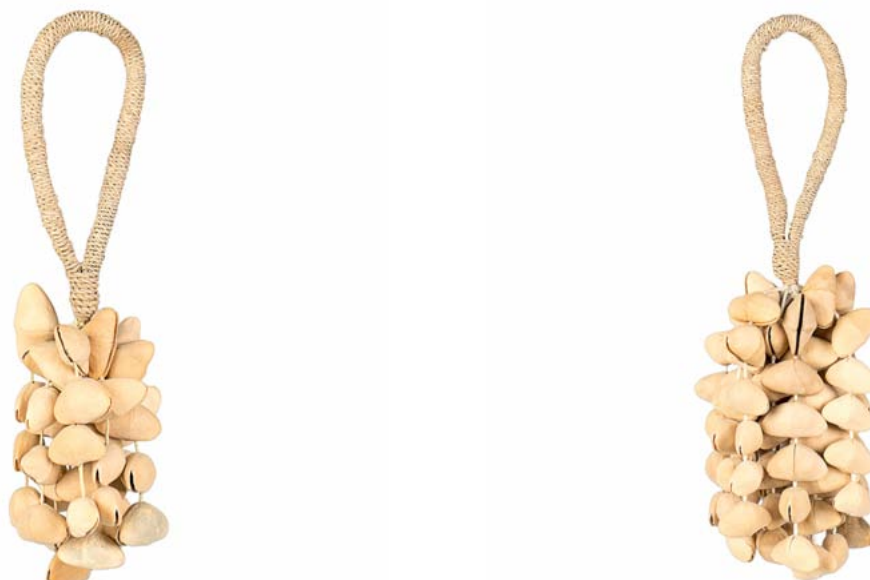

Sela®

the soul of sound

SEED SHAKER

Kenari

4 file

SE SH-SESDS1

New

€29,00

Shaker in semi naturali - Costruiti a mano in indonesia e annodati con fili di Juta - Questi shaker possono essere suonati a mano o possono essere appesi per essere suonati con i mallet o con le mani - In entrambi i casi emettono un suono molto definito risvegliando sensazioni ancestrali che strumenti costruiti con elementi naturali ci hanno donato fin dai tempi più remoti. Ideali per arricchire set di piccole percussioni e per bagni di suoni - Composto da 4 file di semi Kenari - I semi di Kenari, grazie alla loro porosità, emettono un suono nitido, distinto e focalizzato sulle alte-medie frequenze - Un suono dal grande attacco e nettamente percussivo - Borsa in Juta Inclusa

6 file

SE SH-SESDS5

New

€35,00

Shaker in semi naturali - Costruiti a mano in indonesia e annodati con fili di Juta - Questi shaker possono essere suonati a mano o possono essere appesi per essere suonati con i mallet o con le mani - In entrambi i casi emettono un suono molto definito risvegliando sensazioni ancestrali che strumenti costruiti con elementi naturali ci hanno donato fin dai tempi più remoti. Ideali per arricchire set di piccole percussioni e per bagni di suoni - Composto da 6 file di semi Kenari - I semi di Kenari, grazie alla loro porosità, emettono un suono nitido, distinto e focalizzato sulle alte-medie frequenze - Un suono dal grande attacco e nettamente percussivo - Borsa in Juta Inclusa

D

listino al pubblico iva inclusa - i prezzi possono variare senza preavviso - 42

ARAMINI
www.aramini.net