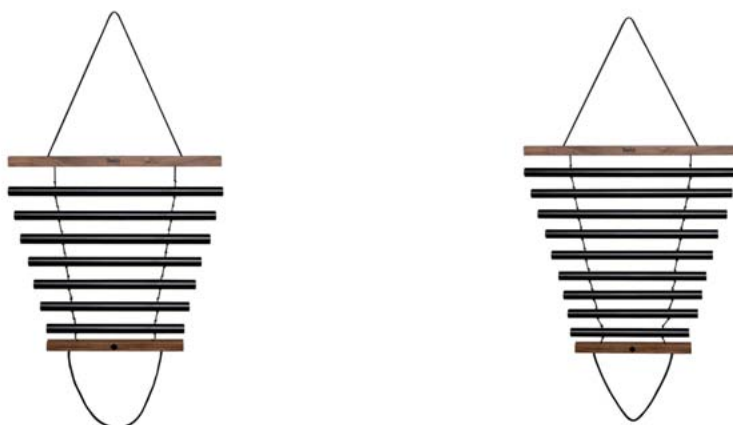

SE CH-SECH7DK

€160,00

Harmony Chime Dark 7 note - Eccellente strumento di rilassamento e meditazione, produce suoni di atmosfera che immediatamente provocano una sensazione di tranquillità e calma - Può essere appeso o tenuto in mano grazie ai cordoncini in Nylon antistrappo - listelli in Noce e tubi in alluminio anodizzato nero - Note: C5 - D5 - E5 - G5 - A5 - C6 - D6 - Borsa imbottita con interno in vellutino asportabile inclusa - Mallet in Faggio con testa in filato inclusi

SE CH-SECH9DK

€205,00

Harmony Chime Dark 9 note - Eccellente strumento di rilassamento e meditazione, produce suoni di atmosfera che immediatamente provocano una sensazione di tranquillità e calma - Può essere appeso o tenuto in mano grazie ai cordoncini in Nylon antistrappo - listelli in Noce e tubi in alluminio anodizzato nero - Note: C5 - D5 - E5 - G5 - A5 - C6 - D6 - E6 - G6 - Borsa imbottita con interno in vellutino asportabile inclusa - Mallet in Faggio con testa in filato inclusi