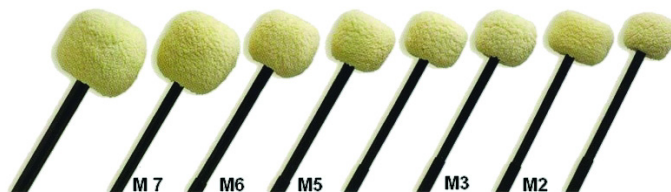

Battente per Deco Gong - 10" cm. 26 al pezzo

PA M22 € 34,00

Battente per Deco Gong - 13" cm. 33 al pezzo

PA M2 € 149,00