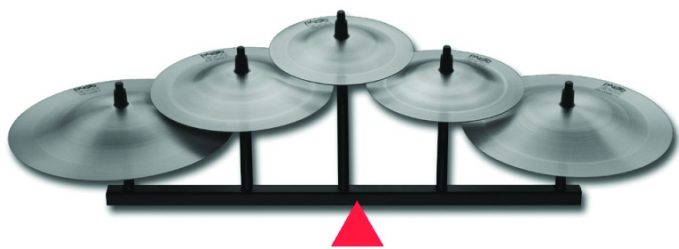

€ 55,00

Cuscinetti per manali piatti da banda - Piccoli - In cuoio - Al paio

EFFETTI - SUONI

Cup Chime

PA CC2002-7 € 136,00

CUP CHIME - 5" cm. 12,7

PA CC2002-6 € 136,00

CUP CHIME - 5,1/2" cm. 14

PA CC2002-5 € 136,00

CUP CHIME - 6" cm. 15,2

PA CC2002-4 € 136,00

CUP CHIME - 6,1/2" cm. 16

PA CC2002-3 € 136,00

CUP CHIME - 7" cm. 17

PA CC2002-2 € 136,00

CUP CHIME - 7,1/2" cm. 19

PA CC2002-1 € 136,00

CUP CHIME - 8" cm. 20

PA CC2002SET7 € 945,00

Set composto da 7 CUP CHIME (1-2-3-4-5-6-7)

PA CC2002ST-5 € 180,00

Sostegno per 5 cup chimes

PA CC2002ST-7 € 339,00

Sostegno per 7 cup chimes