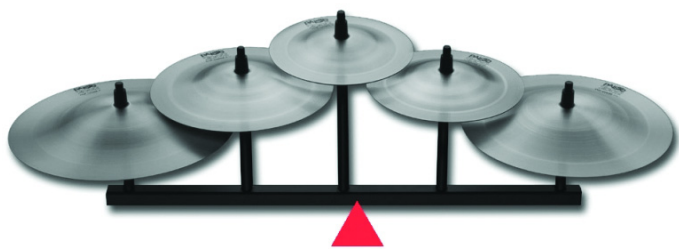

PA CC2002-5 € 136,00

CUP CHIME - 6" cm. 15,2

PA CC2002-4 € 136,00

CUP CHIME - 6,1/2" cm. 16

PA CC2002-3 € 136,00

CUP CHIME - 7" cm. 17

PA CC2002-2 € 136,00

CUP CHIME - 7,1/2" cm. 19

PA CC2002-1 € 136,00

CUP CHIME - 8" cm. 20

PA CC2002SET7 € 945,00

Set composto da 7 CUP CHIME (1-2-3-4-5-6-7)

PA CC2002ST-5 € 180,00

Sostegno per 5 cup chimes

PA CC2002ST-7 € 339,00

Sostegno per 7 cup chimes