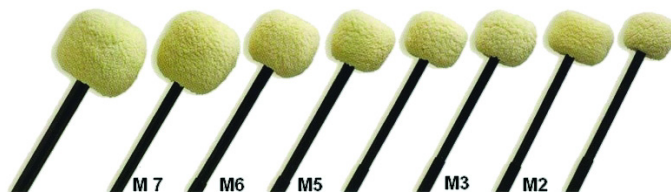

PA ST2G28-30 € 598,00

Supporto a terra quadrato per DUE gong Symphonic 28"-30" - Con ruote

PA ST2G32-34 € 650,00

Supporto a terra quadrato per DUE gong Symphonic 32"-34" - Con ruote

PA ST2G36-38 € 675,00

Supporto a terra quadrato per DUE gong Symphonic 36"-38" - Con ruote

BATTENTI PER GONG

Paiste - Battenti

PA M20 € 22,50

Battente per Deco Gong - 7" cm. 18 al pezzo

PA M21 € 25,00

Battente per Deco Gong - 10" cm. 26 al pezzo

PA M22 € 34,00

Battente per Deco Gong - 13" cm. 33 al pezzo

PA M2 € 149,00

Battente per Symphonic gong da 20" - al pezzo

PA M3 € 165,00

Battente per Symphonic gong adatto per misure da 22" a 24" - al pezzo

PA M5 € 175,00

Battente per Symphonic gong adatto per misure da 26" a 30" - al pezzo