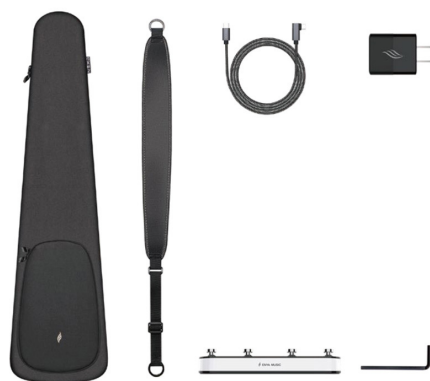

01 LUG 2025

ENYA MUSIC

CHITARRE ACUSTICHE SMART NEXG

NEXG SE

Youth Edition

PK GR PL GY

EN NEXG-SE-PK € 575,00

Chitarra Acustica Smart Audio Youth Edition con schermo LCD da 2" - Finitura satinata - NEXG SE Young Edition - Corpo, tastiera e capotasto in fibra di carbonio acustica Mono-stampo - Spalla superiore asportabile per agevolare il trasporto - Scala 602mm - Batteria ricaricabile 11.1V 2600mAh con autonomia di 4 h d'uso - Altoparlante Da 30W rms - Peso 3 Kg - Meccaniche Custom Cast 18 denti color argento - Corde American D'Addario YP-XS - Sistema Smart Audio Enya ES3 - WIFI V5.1 - Microfono ad archetto wireless, cavo ricarica OTG, alimentatore, chiave per truss rod, Custodia con tracolla inclusa - Colore: Rosa pastello

EN NEXG-SE-GR € 575,00

Come sopra, colore: Verde pastello

EN NEXG-SE-PL € 575,00

Come sopra, colore: Lilla pastello

EN NEXG-SE-GY € 575,00

Come sopra, colore: Grigio chiaro

NEXG 2

Basic

BL BK PL WH

EN NEXG-2B-BL € 855,00

Chitarra Acustica Smart Audio di 2da generazione con schermo touch a colori da 2" - Finitura satinata - NEXG 2 BASIC - Corpo, tastiera e capotasto in fibra di carbonio acustica Mono-stampo - Spalla superiore asportabile per agevolare il trasporto - Scala 602mm - Batteria ricaricabile 16.8V 2600mAh con autonomia di 5 h d'uso - Altoparlante Da 50W rms - Peso 2,9 Kg - Meccaniche Custom solid cast 21 denti dorate - Corde American D'Addario YP-XS - Sistema Smart Audio Enya ES3 (con looper e drum machine) - WIFI V5.1 - Footswitch WIFI, cavo ricarica OTG, alimentatore, chiave per truss rod, Custodia con tracolla inclusa - Colore: Azzurro