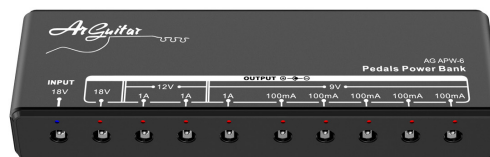

Alimentatore multiplo per pedali con: 1 uscita 18V - 2 uscite 12V (1A) - 1 uscita 9V (1A) e 5 uscite (100mA) - 7 cavetti di collegamento - 1 cavetto di collegamento a polarità invertita - 1 Cavo a catena per collegare 4 pedalini - AC/DC adapter 220/18V con 4 spine internazionali intercambiabili

AG APB-5

€ 76,00