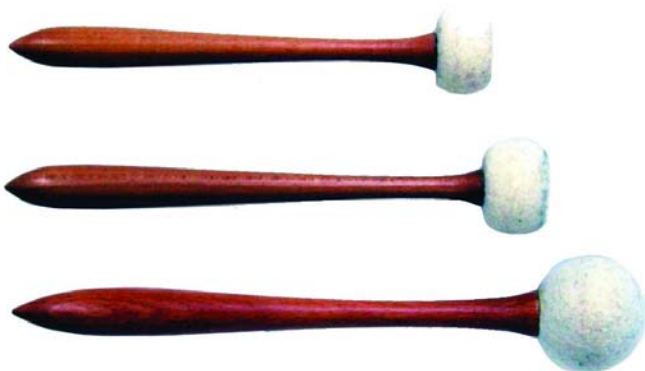

STANDGONG28 € 210,00

Supporto a terra quadrato per gong Symphonic 28"

STANDGONG30 € 239,00

Supporto a terra quadrato per gong Symphonic 30"

STANDGONG32-34 € 263,00

Supporto a terra quadrato per gong Symphonic 32"

STANDGONG36-38-40 € 329,00

Supporto a terra quadrato per gong Symphonic 36"-38"-40"

Bacchette, Spazzole, Battenti

BATTENTI PER GONG

Paiste - Battenti

PA M20 € 14,50

Battente per Deco Gong - 7" cm. 18 al pezzo

PA M21 € 17,50

Battente per Deco Gong - 10" cm. 26 al pezzo

PA M22 € 21,50

Battente per Deco Gong - 13" cm. 33 al pezzo

PA M2 € 95,00

Battente per Symphonic gong da 20" - al pezzo

PA M3 € 95,00

Battente per Symphonic gong adatto per misure da 22" a 24" - al pezzo