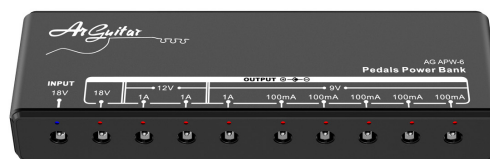

Alimentatore multiplo per pedali con: 1 uscita 18V - 2 uscite 12V (1A) - 1 uscita 9V (1A) e 5 uscite (100mA) - 7 cavetti di collegamento - 1 cavetto di collegamento a polarità invertita - 1 Cavo a catena per collegare 4 pedali - AC/DC adapter 220/18V con 4 spine internazionali intercambiabili

AG APB-5

€ 76,00